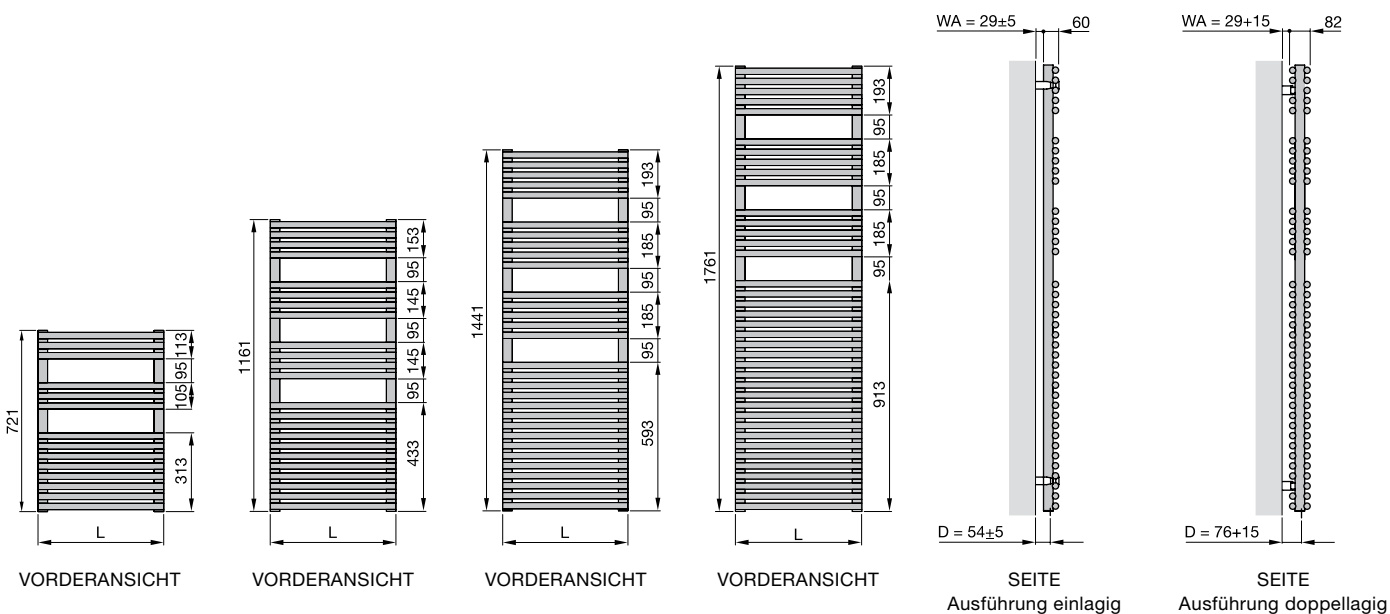

Eine angenehme Wärme und eine aufgelockerte Optik im Bad. Durch kreuzweise aufliegende und verbundene Rohre. Ein großzügiger Wandabstand schafft Platz zum Aufhängen großer, flauschiger Handtücher. Das ist Zehnder Forma Spa. Erhältlich in nahezu allen Farben und Oberflächen der Zehnder Farbkarte.

Vorteile

- Aufgelockerte Optik durch kreuzverbundene Rohre
- Für unterschiedliche Leistungsanforderungen die passende Lösung, da in ein- oder doppelagiger Ausführung erhältlich

Besondere Vorteile im Warmwasser-Betrieb

- Flexible Installation durch Anschlüsse rechts oder links
- Flexible Installation durch 50mm-Mittelanschluss
- Lieferbar mit Anschlussarmatur Zehnder Vario für diskret und formschön verdeckte Anschlussstechnik

Besondere Vorteile im Mixbetrieb

- Mixbetrieb ohne T-Stück möglich dadurch einfache Installation
- Mix-Betrieb ermöglicht ganzjährig warme Handtücher und behagliche Räume

Besondere Vorteile im Elektro-Betrieb

- Bedarfsgerechte Steuerung durch wählbare Heizkörpertemperatur in drei Stufen
- Bedarfsgerechter Betrieb durch Timerfunktion
- Trockenlaufsicherung schützt vor Überhitzung
- Einfache und schnelle Installation durch steckerfertige Lieferung

Modellübersicht

L = Baulänge
D = Maß Wand bis Mitte Anschluss
WA = Wandabstand

Maße in mm